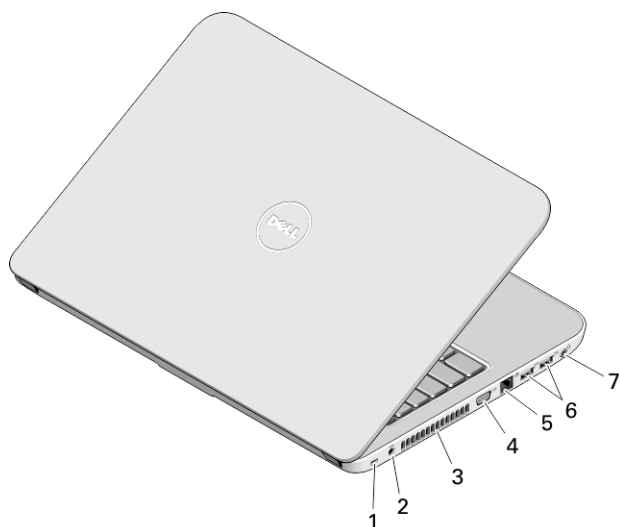

Kuva 2. Näkymä takaa