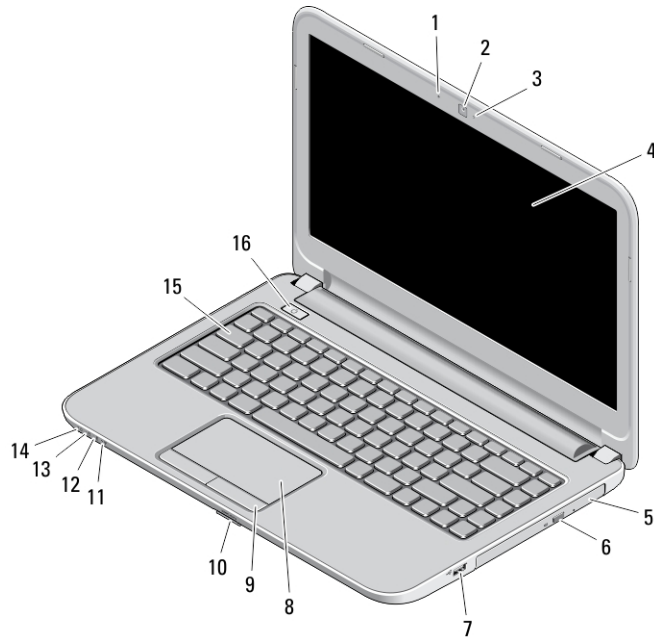

Dell Latitude 3440/3540

Asennus- ja ominaisuustiedot

Tietoja vaaroista

 **VAARA:** VAARAT kertovat tilanteista, joihin saattaa liittyä omaisuusvahinkojen, loukkaantumisen tai kuoleman vaara.

Latitude 3440 – näkymä edestä ja takaa

Kuva 1. Näkymä edestä

- | | |
|---------------------------------|---|
| 1. mikrofoni | 10. SD-kortinlukija |
| 2. kamera | 11. langattoman yhteyden tilan merkkivalo |
| 3. kameran tilavalo | 12. akun tilan merkkivalo |
| 4. näyttö | 13. kiintolevyn toimintavalo |
| 5. optinen asema | 14. virtatilan merkkivalo |
| 6. optisen aseman poistopainike | 15. näppäimistö |
| 7. USB 2.0 -liitin | 16. virtapainike |
| 8. kosketuslevy | |
| 9. kosketuslevyn painikkeet (2) | |

Latitude 3540 – näkymä edestä ja takaa

Kuva 3. Näkymä edestä

- | | |
|---------------------------------|---|
| 1. mikrofoni | 10. kosketuslevyn painikkeet (2) |
| 2. kamera | 11. SD-kortinlukija |
| 3. kameran tilavalvo | 12. langattoman yhteyden tilan merkkivalo |
| 4. näyttö | 13. akun tilan merkkivalo |
| 5. suojakaapelin paikka | 14. kiintolevyn tilan merkkivalo |
| 6. optinen asema | 15. virtatilan merkkivalo |
| 7. optisen aseman poistopainike | 16. näppäimistö |
| 8. USB 2.0 -liitin | 17. virtapainike |
| 9. kosketuslevy | |