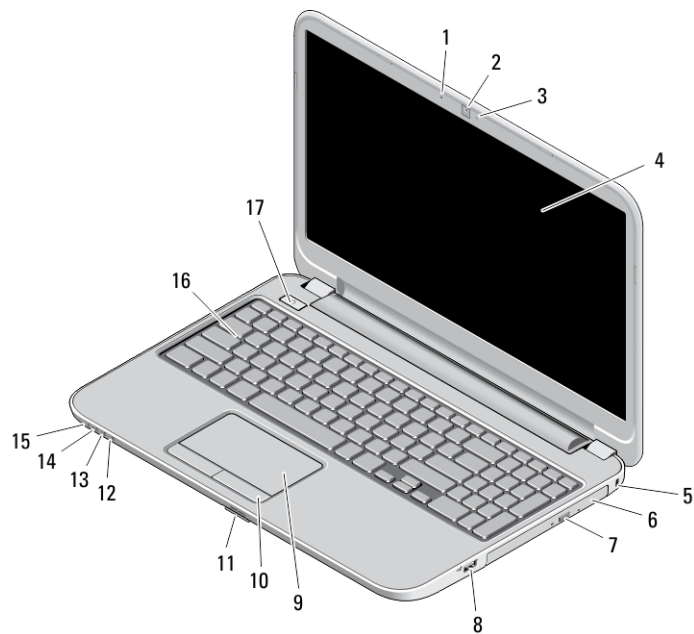

Kuva 1. Näkymä edestä

- | | |
|---------------------------------|---|
| 1. mikrofoni | 10. SD-kortinlukija |
| 2. kamera | 11. langattoman yhteyden tilan merkkivalo |
| 3. kameran tilavalo | 12. akun tilan merkkivalo |
| 4. näyttö | 13. kiintolevyn toimintavalo |
| 5. optinen asema | 14. virtatilan merkkivalo |
| 6. optisen aseman poistopainike | 15. näppäimistö |
| 7. USB 2.0 -liitin | 16. virtapainike |
| 8. kosketuslevy | |
| 9. kosketuslevyn painikkeet (2) | |

OK2RHDA00

Säädösten mukainen malli: P37G, P28F
Säädösten mukainen tyyppi: P37G004, P28F004
2013 - 06

Kuva 2. Näkymä takaa

- | | |
|-------------------------|---------------------------|
| 1. suojakaapelin paikka | 5. verkkoliitin |
| 2. virtaliitin | 6. USB 3.0 -liittimet (2) |
| 3. tuuletusaukot | 7. ääniliitin |
| 4. VGA-liitin | |

Latitude 3540 – näkymä edestä ja takaa

Kuva 3. Näkymä edestä

- | | |
|---------------------------------|---|
| 1. mikrofoni | 10. kosketuslevyn painikkeet (2) |
| 2. kamera | 11. SD-kortinlukija |
| 3. kameran tilavalvo | 12. langattoman yhteyden tilan merkkivalo |
| 4. näyttö | 13. akun tilan merkkivalo |
| 5. suojakaapelin paikka | 14. kiintolevyn tilan merkkivalo |
| 6. optinen asema | 15. virtatilan merkkivalo |
| 7. optisen aseman poistopainike | 16. näppäimistö |
| 8. USB 2.0 -liitin | 17. virtapainike |
| 9. kosketuslevy | |