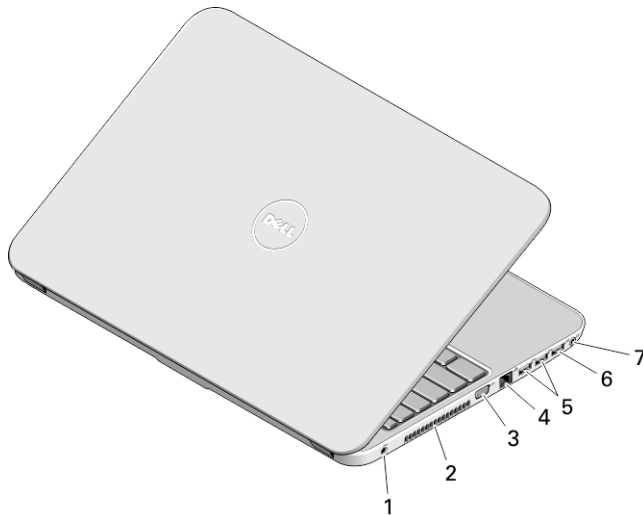

Kuva 1. Näkymä edestä

- | | |
|---------------------------------|---|
| 1. mikrofoni | 10. SD-kortinlukija |
| 2. kamera | 11. langattoman yhteyden tilan merkkivalo |
| 3. kameran tilavalo | 12. akun tilan merkkivalo |
| 4. näyttö | 13. kiintolevyn toimintavalo |
| 5. optinen asema | 14. virtatilan merkkivalo |
| 6. optisen aseman poistopainike | 15. näppäimistö |
| 7. USB 2.0 -liitin | 16. virtapainike |
| 8. kosketuslevy | |
| 9. kosketuslevyn painikkeet (2) | |

OK2RHDA00

Säädösten mukainen malli: P37G, P28F
Säädösten mukainen tyyppi: P37G004, P28F004
2013 - 06

Kuva 2. Näkymä takaa

- | | |
|-------------------------|---------------------------|
| 1. suojakaapelin paikka | 5. verkkoliitin |
| 2. virtaliitin | 6. USB 3.0 -liittimet (2) |
| 3. tuuletusaukot | 7. ääniliitin |
| 4. VGA-liitin | |

Latitude 3540 – näkymä edestä ja takaa

Kuva 3. Näkymä edestä

- | | |
|---------------------------------|---|
| 1. mikrofoni | 10. kosketuslevyn painikkeet (2) |
| 2. kamera | 11. SD-kortinlukija |
| 3. kameran tilavalvo | 12. langattoman yhteyden tilan merkkivalo |
| 4. näyttö | 13. akun tilan merkkivalo |
| 5. suojakaapelin paikka | 14. kiintolevyn tilan merkkivalo |
| 6. optinen asema | 15. virtatilan merkkivalo |
| 7. optisen aseman poistopainike | 16. näppäimistö |
| 8. USB 2.0 -liitin | 17. virtapainike |
| 9. kosketuslevy | |